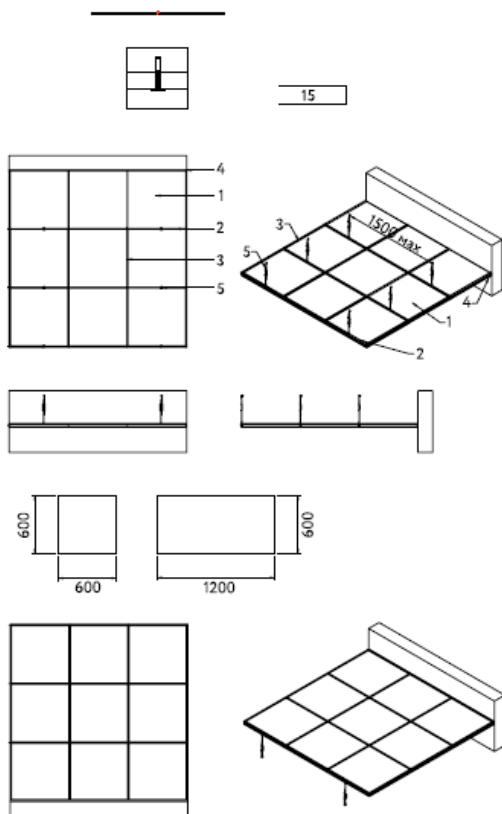

РРР

МИЛОФОН МОНО
15 мм

РР

МИЛОФОН МОНО

3 кромки: А24/15, Е24, Е15

Т А15/24 система, кромка А15/24

Т А15/24 система, кромка Е15

Размер:
длина: 600 / 1200 мм
ширина: 600 мм
толщина: 15 мм

МИЛОФОН СИМФОНИЯ

кромки: A24/15, E24, E15

Милофон Симфония А20

Милофон Симфония Струна,
кромка E15

Размер:
длина: 600 / 1200 / 1500 / 1800 / 2000 мм
ширина: 300 / 400 / 600 мм
толщина: 20 мм

МИЛОФОН ТРАПЕЦИЯ

МИЛОФОН

Милофон Трапедия Премиум

Размер:
длина: 1200 мм
ширина: 400 / 200 мм
толщина: 20 мм

МИЛОФОН ПРЕМИУМ МИКС

Размер:
длина: 600 - 1200 мм
ширина: 600 - 1200 мм
толщина: 30 мм

МИЛОФОН КОРИДОРНАЯ

Размер:
длина: 1200, 1500, 1800, 2000, 2500 мм
ширина: 300, 400, 600 мм
толщина: 30 мм

МИЛОФОН СОЛО

Размер:
длина: 600 - 2400 мм
ширина: 200 - 1200 мм
диаметр: 600 - 2400 мм
толщина: 40 мм

МИЛОФОН БАСС

40

Размер:
длина: 600 - 2400 мм
высота: 200 - 600 мм
толщина: 40 мм

МИЛОФОН КУБ

Размер:
 длина: 600 - 1200 мм
 ширина: 600 – 1200 мм
 высота: 150 - 300 мм
 толщина: 40 мм