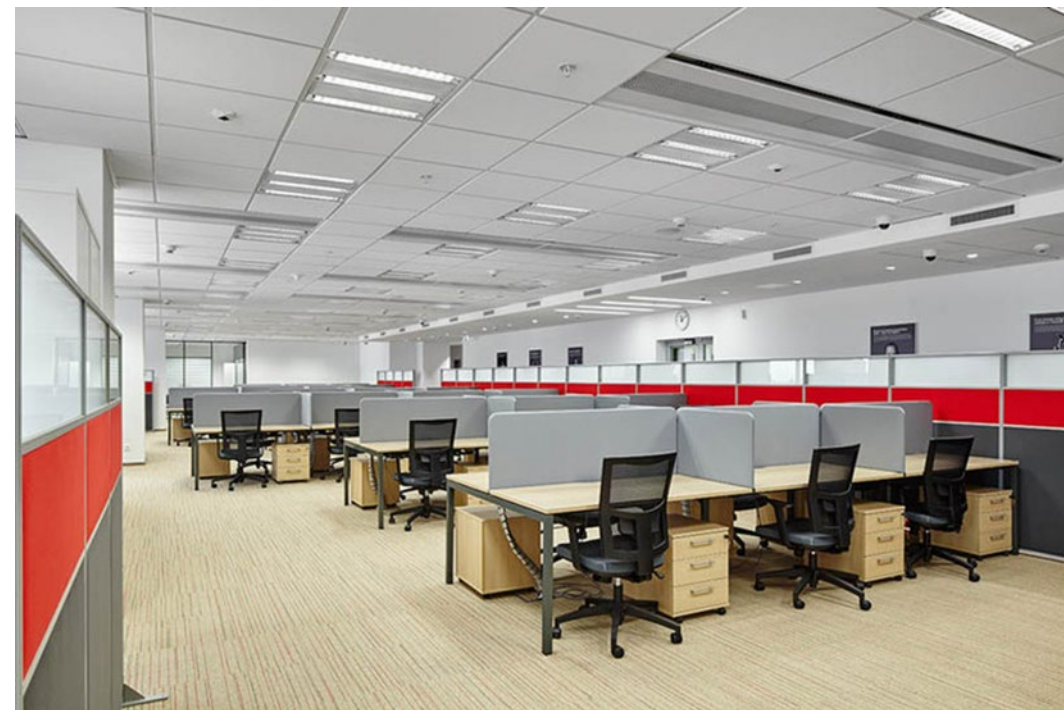

РРР

МИЛОФОН МОНО
15 мм

РР

МИЛОФОН МОНО

3 кромки: А24/15, Е24, Е15

Т А15/24 система, кромка А15/24

Т А15/24 система, кромка Е15

Размер:
длина: 600 / 1200 мм
ширина: 600 мм
толщина: 15 мм