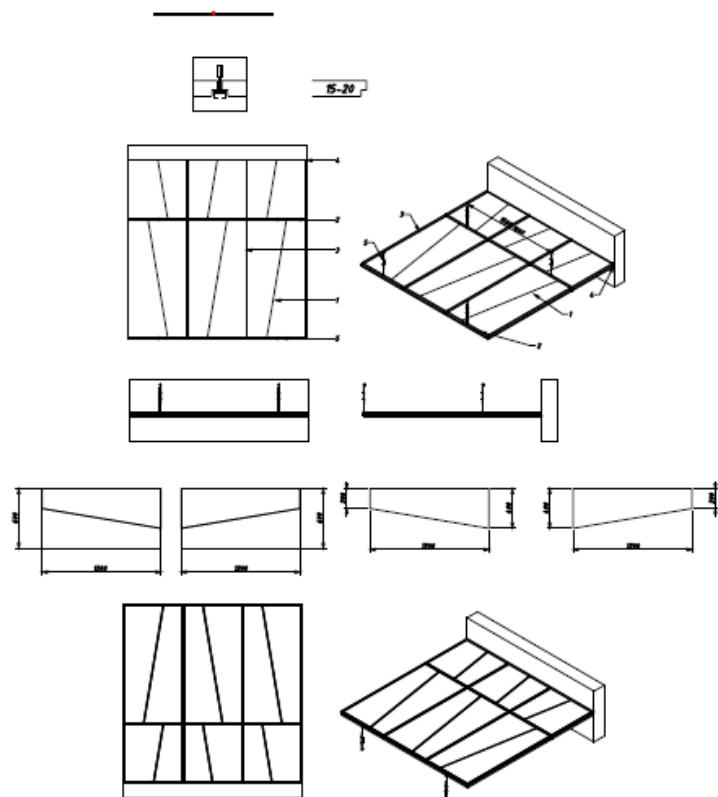

МИЛОФОН СИМФОНИЯ

кромки: A24/15, E24, E15

Милофон Симфония А20

Милофон Симфония Струна,
кромка E15

Размер:
длина: 600 / 1200 / 1500 / 1800 / 2000 мм
ширина: 300 / 400 / 600 мм
толщина: 20 мм

МИЛОФОН ТРАПЕЦИЯ

МИЛОФОН

Милофон Трапедия Премиум

Размер:
длина: 1200 мм
ширина: 400 / 200 мм
толщина: 20 мм

МИЛОФОН ПРЕМИУМ МИКС

Размер:
длина: 600 - 1200 мм
ширина: 600 - 1200 мм
толщина: 30 мм

МИЛОФОН КОРИДОРНАЯ

Размер:
длина: 1200, 1500, 1800, 2000, 2500 мм
ширина: 300, 400, 600 мм
толщина: 30 мм

МИЛОФОН КОРИДОРНАЯ Hook-on

- Состав системы:
1. Панель усиленная 2500x400x30
 2. Z-профиль
 3. Перф. уголок
 4. Подвес-шпилька
 5. Пластина спринклера 225x225мм, Ø86

Размер:
 длина: 1200, 1500, 1800, 2000, 2500 мм
 ширина: 300, 400, 600 мм
 толщина: 30 мм

МИЛОФОН СОЛО

Размер:
длина: 600 - 2400 мм
ширина: 200 - 1200 мм
диаметр: 600 - 2400 мм
толщина: 40 мм

МИЛОФОН БАСС

40

Размер:
длина: 600 - 2400 мм
высота: 200 - 600 мм
толщина: 40 мм

МИЛОФОН КУБ

Размер:
 длина: 600 - 1200 мм
 ширина: 600 – 1200 мм
 высота: 150 - 300 мм
 толщина: 40 мм