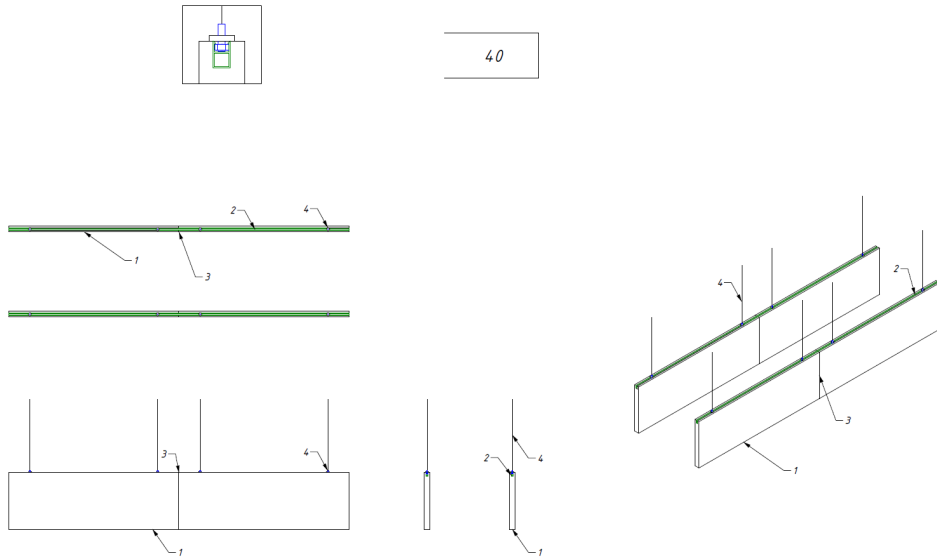

МИЛОФОН КОРИДОРНАЯ Hook-on

- Состав системы:
1. Панель усиленная 2500x400x30
 2. Z-профиль
 3. Перф. уголок
 4. Подвес-шпилька
 5. Пластина спринклера 225x225мм, Ø86

Размер:
 длина: 1200, 1500, 1800, 2000, 2500 мм
 ширина: 300, 400, 600 мм
 толщина: 30 мм

МИЛОФОН СОЛО

Размер:
длина: 600 - 2400 мм
ширина: 200 - 1200 мм
диаметр: 600 - 2400 мм
толщина: 40 мм

МИЛОФОН БАСС

40

Размер:
длина: 600 - 2400 мм
высота: 200 - 600 мм
толщина: 40 мм

МИЛОФОН КУБ

Размер:
 длина: 600 - 1200 мм
 ширина: 600 – 1200 мм
 высота: 150 - 300 мм
 толщина: 40 мм