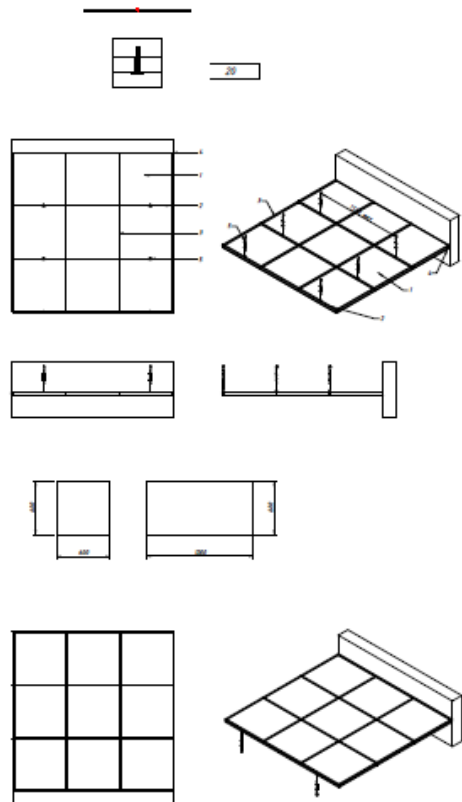

РРР

МИЛОФОН МОНО
15 мм

РР

МИЛОФОН МОНО

3 кромки: А24/15, Е24, Е15

Т А15/24 система, кромка А15/24

Т А15/24 система, кромка Е15

Размер:
длина: 600 / 1200 мм
ширина: 600 мм
толщина: 15 мм

МИЛОФОН СИМФОНИЯ

кромки: A24/15, E24, E15

Милофон Симфония А20

Милофон Симфония Струна,
кромка E15

Размер:
длина: 600 / 1200 / 1500 / 1800 / 2000 мм
ширина: 300 / 400 / 600 мм
толщина: 20 мм

МИЛОФОН ТРАПЕЦИЯ

МИЛОФОН

Милофон Трапедия Премиум

Размер:
длина: 1200 мм
ширина: 400 / 200 мм
толщина: 20 мм

МИЛОФОН ПРЕМИУМ МИКС

Размер:
длина: 600 - 1200 мм
ширина: 600 - 1200 мм
толщина: 30 мм

МИЛОФОН КОРИДОРНАЯ

Размер:
длина: 1200, 1500, 1800, 2000, 2500 мм
ширина: 300, 400, 600 мм
толщина: 30 мм

МИЛОФОН СОЛО

Размер:
длина: 600 - 2400 мм
ширина: 200 - 1200 мм
диаметр: 600 - 2400 мм
толщина: 40 мм

МИЛОФОН БАСС

40

Размер:
длина: 600 - 2400 мм
высота: 200 - 600 мм
толщина: 40 мм

МИЛОФОН КУБ

Размер:
 длина: 600 - 1200 мм
 ширина: 600 – 1200 мм
 высота: 150 - 300 мм
 толщина: 40 мм