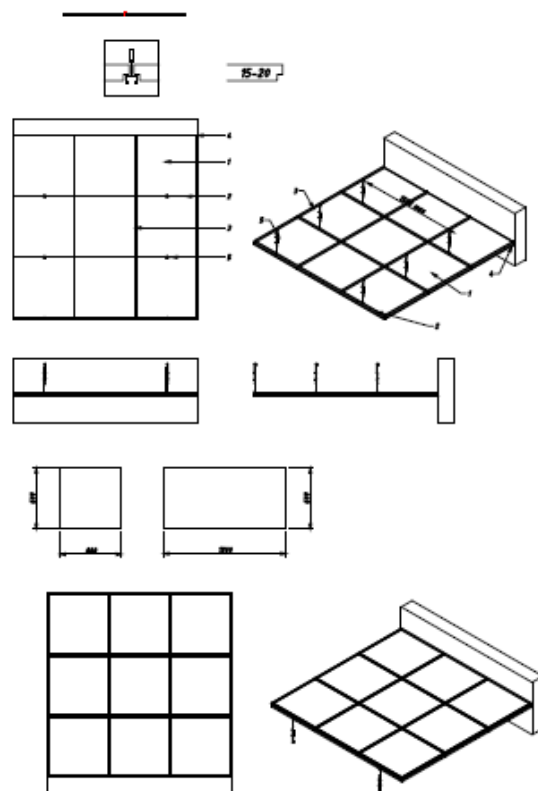

РРР

МИЛОФОН МОНО
15 мм

РР

МИЛОФОН МОНО

3 кромки: А24/15, Е24, Е15

Т А15/24 система, кромка А15/24

Т А15/24 система, кромка Е15

Размер:
длина: 600 / 1200 мм
ширина: 600 мм
толщина: 15 мм

МИЛОФОН СИМФОНИЯ

кромки: A24/15, E24, E15

Милофон Симфония А20

Милофон Симфония Струна,
кромка E15

Размер:
длина: 600 / 1200 / 1500 / 1800 / 2000 мм
ширина: 300 / 400 / 600 мм
толщина: 20 мм

МИЛОФОН ТРАПЕЦИЯ

МИЛОФОН

Милофон Трапедия Премиум

Размер:
длина: 1200 мм
ширина: 400 / 200 мм
толщина: 20 мм

МИЛОФОН ПРЕМИУМ МИКС

Размер:
длина: 600 - 1200 мм
ширина: 600 - 1200 мм
толщина: 30 мм

МИЛОФОН КОРИДОРНАЯ

Размер:
длина: 1200, 1500, 1800, 2000, 2500 мм
ширина: 300, 400, 600 мм
толщина: 30 мм

МИЛОФОН СОЛО

Размер:
длина: 600 - 2400 мм
ширина: 200 - 1200 мм
диаметр: 600 - 2400 мм
толщина: 40 мм

МИЛОФОН БАСС

40

Размер:
длина: 600 - 2400 мм
высота: 200 - 600 мм
толщина: 40 мм

МИЛОФОН КУБ

Размер:
 длина: 600 - 1200 мм
 ширина: 600 – 1200 мм
 высота: 150 - 300 мм
 толщина: 40 мм