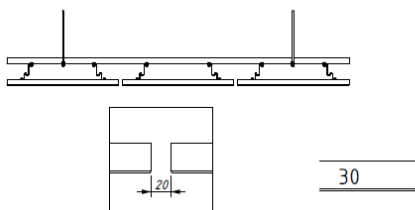

РРР

МИЛОФОН МОНО
15 мм

РР

МИЛОФОН МОНО

3 кромки: А24/15, Е24, Е15

Т А15/24 система, кромка А15/24

Т А15/24 система, кромка Е15

Размер:
длина: 600 / 1200 мм
ширина: 600 мм
толщина: 15 мм

МИЛОФОН СИМФОНИЯ

кромки: A24/15, E24, E15

Милофон Симфония А20

Милофон Симфония Струна,
кромка E15

Размер:
длина: 600 / 1200 / 1500 / 1800 / 2000 мм
ширина: 300 / 400 / 600 мм
толщина: 20 мм

МИЛОФОН ТРАПЕЦИЯ

МИЛОФОН

Милофон Трапедия Премиум

Размер:
длина: 1200 мм
ширина: 400 / 200 мм
толщина: 20 мм

МИЛОФОН ПРЕМИУМ МИКС

Размер:
длина: 600 - 1200 мм
ширина: 600 - 1200 мм
толщина: 30 мм

МИЛОФОН КОРИДОРНАЯ

Размер:
длина: 1200, 1500, 1800, 2000, 2500 мм
ширина: 300, 400, 600 мм
толщина: 30 мм

МИЛОФОН СОЛО

Размер:
длина: 600 - 2400 мм
ширина: 200 - 1200 мм
диаметр: 600 - 2400 мм
толщина: 40 мм

МИЛОФОН БАСС

40

Размер:
длина: 600 - 2400 мм
высота: 200 - 600 мм
толщина: 40 мм

МИЛОФОН КУБ

Размер:
 длина: 600 - 1200 мм
 ширина: 600 – 1200 мм
 высота: 150 - 300 мм
 толщина: 40 мм