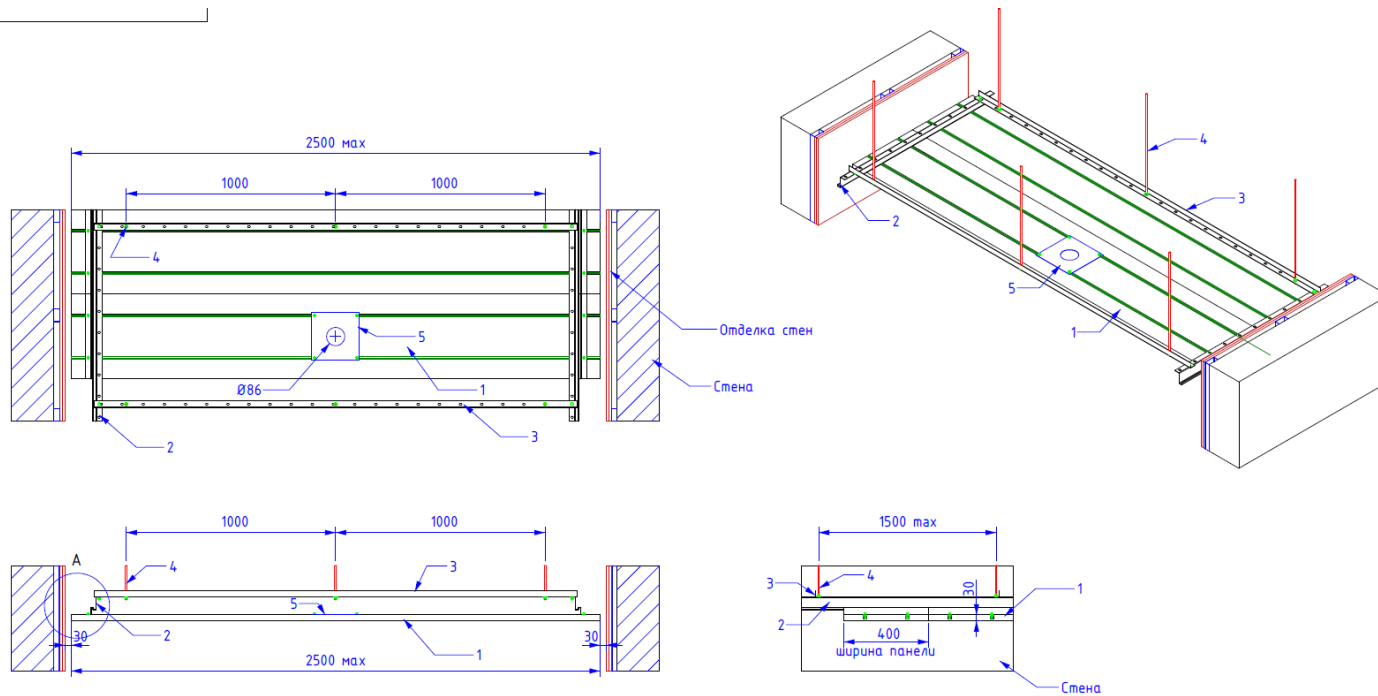

МИЛОФОН СИМФОНИЯ

кромки: A24/15, E24, E15

Милофон Симфония А20

Милофон Симфония Струна,
кромка E15

Размер:
длина: 600 / 1200 / 1500 / 1800 / 2000 мм
ширина: 300 / 400 / 600 мм
толщина: 20 мм

МИЛОФОН ТРАПЕЦИЯ

МИЛОФОН

Милофон Трапедия Премиум

Размер:
длина: 1200 мм
ширина: 400 / 200 мм
толщина: 20 мм

МИЛОФОН ПРЕМИУМ МИКС

Размер:
длина: 600 - 1200 мм
ширина: 600 - 1200 мм
толщина: 30 мм

МИЛОФОН КОРИДОРНАЯ

Размер:
длина: 1200, 1500, 1800, 2000, 2500 мм
ширина: 300, 400, 600 мм
толщина: 30 мм

МИЛОФОН КОРИДОРНАЯ Hook-on

- Состав системы:
1. Панель усиленная 2500x400x30
 2. Z-профиль
 3. Перф. уголок
 4. Подвес-шпилька
 5. Пластина спринклера 225x225мм, Ø86

Размер:
 длина: 1200, 1500, 1800, 2000, 2500 мм
 ширина: 300, 400, 600 мм
 толщина: 30 мм

МИЛОФОН СОЛО

Размер:
длина: 600 - 2400 мм
ширина: 200 - 1200 мм
диаметр: 600 - 2400 мм
толщина: 40 мм

МИЛОФОН БАСС

40

Размер:
длина: 600 - 2400 мм
высота: 200 - 600 мм
толщина: 40 мм

МИЛОФОН КУБ

Размер:
 длина: 600 - 1200 мм
 ширина: 600 – 1200 мм
 высота: 150 - 300 мм
 толщина: 40 мм