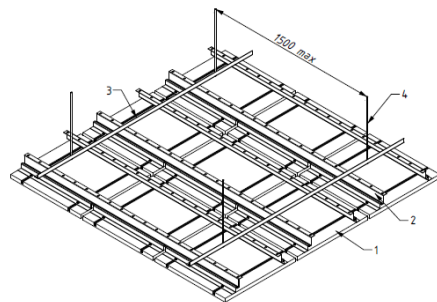

МИЛОФОН СИМФОНИЯ

кромки: A24/15, E24, E15

Милофон Симфония А20

Милофон Симфония Струна,
кромка E15

Размер:
длина: 600 / 1200 / 1500 / 1800 / 2000 мм
ширина: 300 / 400 / 600 мм
толщина: 20 мм

МИЛОФОН ТРАПЕЦИЯ

МИЛОФОН

Милофон Трапедия Премиум

Размер:
длина: 1200 мм
ширина: 400 / 200 мм
толщина: 20 мм

МИЛОФОН ПРЕМИУМ МИКС

Размер:
длина: 600 - 1200 мм
ширина: 600 - 1200 мм
толщина: 30 мм

МИЛОФОН КОРИДОРНАЯ

Размер:
длина: 1200, 1500, 1800, 2000, 2500 мм
ширина: 300, 400, 600 мм
толщина: 30 мм