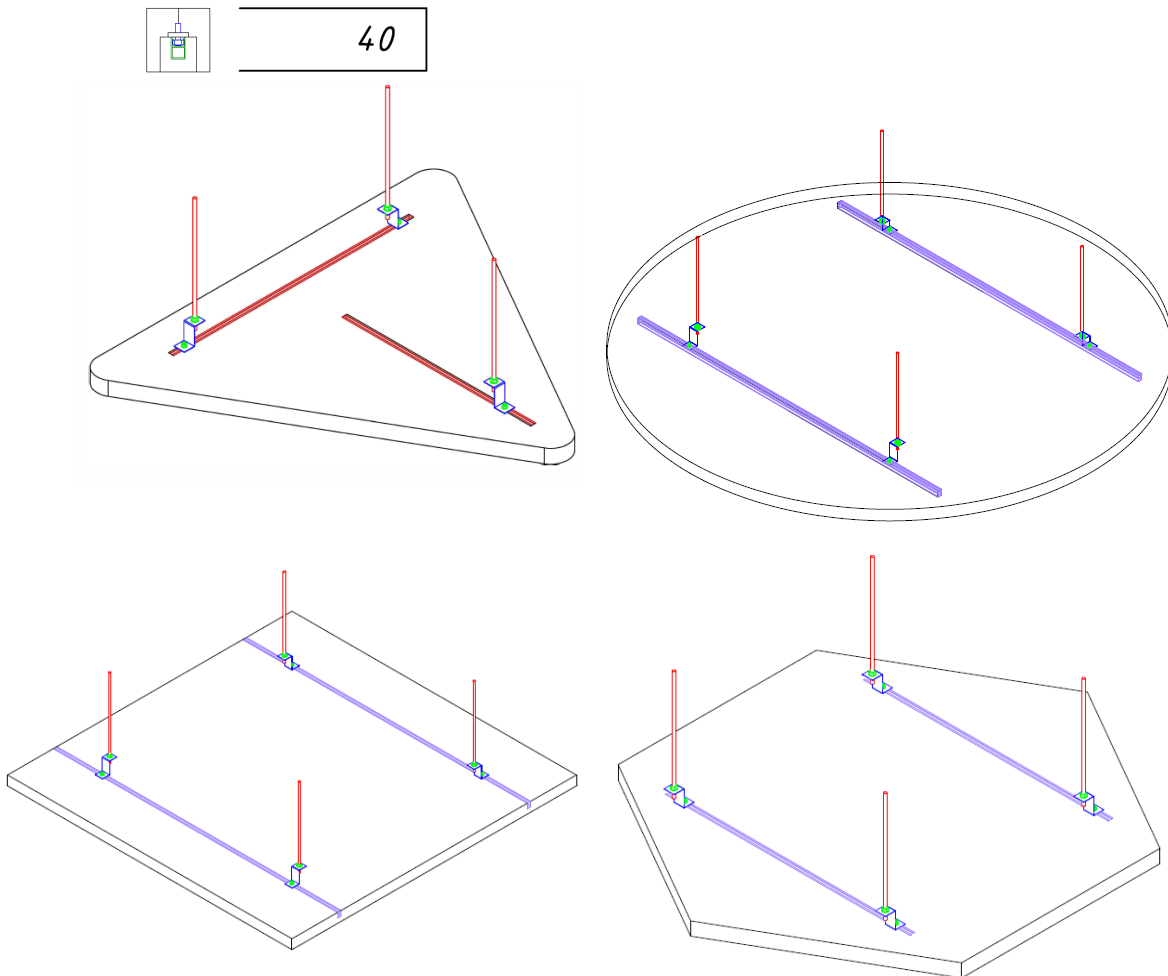

МИЛОФОН

Милофон Трапедия Премиум

Размер:
длина: 1200 мм
ширина: 400 / 200 мм
толщина: 20 мм

МИЛОФОН ПРЕМИУМ МИКС

Размер:
длина: 600 - 1200 мм
ширина: 600 - 1200 мм
толщина: 30 мм

МИЛОФОН КОРИДОРНАЯ

Размер:
длина: 1200, 1500, 1800, 2000, 2500 мм
ширина: 300, 400, 600 мм
толщина: 30 мм

МИЛОФОН КОРИДОРНАЯ Hook-on

- Состав системы:
1. Панель усиленная 2500x400x30
 2. Z-профиль
 3. Перф. уголок
 4. Подвес-шпилька
 5. Пластина спринклера 225x225мм, Ø86

Размер:
 длина: 1200, 1500, 1800, 2000, 2500 мм
 ширина: 300, 400, 600 мм
 толщина: 30 мм

МИЛОФОН СОЛО

Размер:
длина: 600 - 2400 мм
ширина: 200 - 1200 мм
диаметр: 600 - 2400 мм
толщина: 40 мм

МИЛОФОН БАСС

40

Размер:
длина: 600 - 2400 мм
высота: 200 - 600 мм
толщина: 40 мм

МИЛОФОН КУБ

Размер:
 длина: 600 - 1200 мм
 ширина: 600 – 1200 мм
 высота: 150 - 300 мм
 толщина: 40 мм