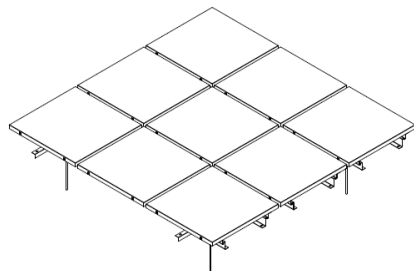

МИЛОФОН СИМФОНИЯ

кромки: A24/15, E24, E15

Милофон Симфония А20

Милофон Симфония Струна,
кромка E15

Размер:
длина: 600 / 1200 / 1500 / 1800 / 2000 мм
ширина: 300 / 400 / 600 мм
толщина: 20 мм

МИЛОФОН ТРАПЕЦИЯ

МИЛОФОН

Милофон Трапедия Премиум

Размер:
длина: 1200 мм
ширина: 400 / 200 мм
толщина: 20 мм

МИЛОФОН ПРЕМИУМ МИКС

Размер:
длина: 600 - 1200 мм
ширина: 600 - 1200 мм
толщина: 30 мм

МИЛОФОН КОРИДОРНАЯ

Размер:
длина: 1200, 1500, 1800, 2000, 2500 мм
ширина: 300, 400, 600 мм
толщина: 30 мм