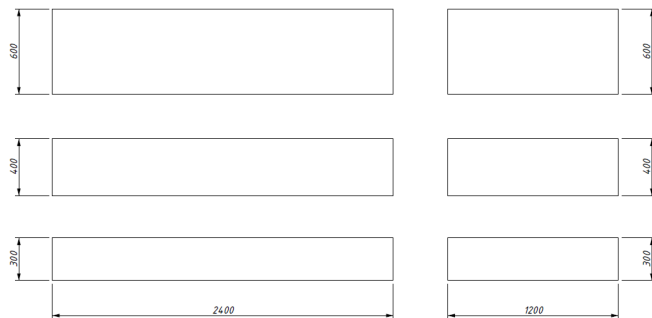

МИЛОФОН СОЛО

Размер:
длина: 600 - 2400 мм
ширина: 200 - 1200 мм
диаметр: 600 - 2400 мм
толщина: 40 мм

МИЛОФОН БАСС

40

Размер:
длина: 600 - 2400 мм
высота: 200 - 600 мм
толщина: 40 мм

МИЛОФОН КУБ

Размер:
 длина: 600 - 1200 мм
 ширина: 600 – 1200 мм
 высота: 150 - 300 мм
 толщина: 40 мм