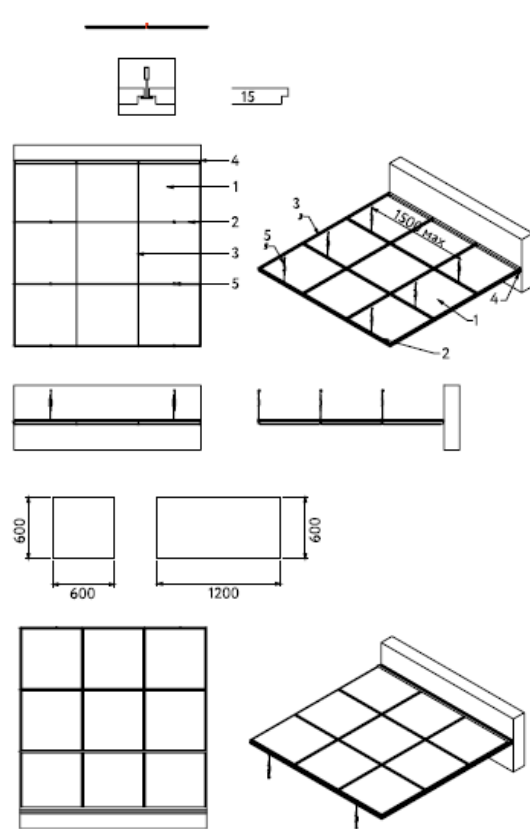

РРР

МИЛОФОН МОНО
15 мм

РР

МИЛОФОН МОНО

3 кромки: А24/15, Е24, Е15

Т А15/24 система, кромка А15/24

Т А15/24 система, кромка Е15

Размер:
длина: 600 / 1200 мм
ширина: 600 мм
толщина: 15 мм

МИЛОФОН СИМФОНИЯ

кромки: A24/15, E24, E15

Милофон Симфония А20

Милофон Симфония Струна,
кромка E15

Размер:
длина: 600 / 1200 / 1500 / 1800 / 2000 мм
ширина: 300 / 400 / 600 мм
толщина: 20 мм

МИЛОФОН ТРАПЕЦИЯ

МИЛОФОН

Милофон Трапедия Премиум

Размер:
длина: 1200 мм
ширина: 400 / 200 мм
толщина: 20 мм

МИЛОФОН ПРЕМИУМ МИКС

Размер:
длина: 600 - 1200 мм
ширина: 600 - 1200 мм
толщина: 30 мм

МИЛОФОН КОРИДОРНАЯ

Размер:
длина: 1200, 1500, 1800, 2000, 2500 мм
ширина: 300, 400, 600 мм
толщина: 30 мм

МИЛОФОН СОЛО

Размер:
длина: 600 - 2400 мм
ширина: 200 - 1200 мм
диаметр: 600 - 2400 мм
толщина: 40 мм

МИЛОФОН БАСС

40

Размер:
длина: 600 - 2400 мм
высота: 200 - 600 мм
толщина: 40 мм

МИЛОФОН КУБ

Размер:
 длина: 600 - 1200 мм
 ширина: 600 – 1200 мм
 высота: 150 - 300 мм
 толщина: 40 мм