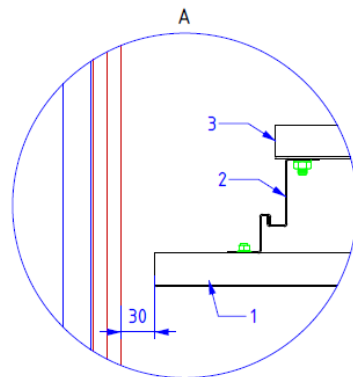

МИЛОФОН СИМФОНИЯ

кромки: A24/15, E24, E15

Милофон Симфония А20

Милофон Симфония Струна,
кромка E15

Размер:
длина: 600 / 1200 / 1500 / 1800 / 2000 мм
ширина: 300 / 400 / 600 мм
толщина: 20 мм

МИЛОФОН ТРАПЕЦИЯ

МИЛОФОН

Милофон Трапедия Премиум

Размер:
длина: 1200 мм
ширина: 400 / 200 мм
толщина: 20 мм

МИЛОФОН ПРЕМИУМ МИКС

Размер:
длина: 600 - 1200 мм
ширина: 600 - 1200 мм
толщина: 30 мм

МИЛОФОН КОРИДОРНАЯ

Размер:
длина: 1200, 1500, 1800, 2000, 2500 мм
ширина: 300, 400, 600 мм
толщина: 30 мм

МИЛОФОН КОРИДОРНАЯ Hook-on

- Состав системы:
1. Панель усиленная 2500x400x30
 2. Z-профиль
 3. Перф. уголок
 4. Подвес-шпилька
 5. Пластина спринклера 225x225мм, Ø86

Размер:
 длина: 1200, 1500, 1800, 2000, 2500 мм
 ширина: 300, 400, 600 мм
 толщина: 30 мм

МИЛОФОН СОЛО

Размер:
длина: 600 - 2400 мм
ширина: 200 - 1200 мм
диаметр: 600 - 2400 мм
толщина: 40 мм

МИЛОФОН БАСС

40

Размер:
длина: 600 - 2400 мм
высота: 200 - 600 мм
толщина: 40 мм

МИЛОФОН КУБ

Размер:
 длина: 600 - 1200 мм
 ширина: 600 – 1200 мм
 высота: 150 - 300 мм
 толщина: 40 мм