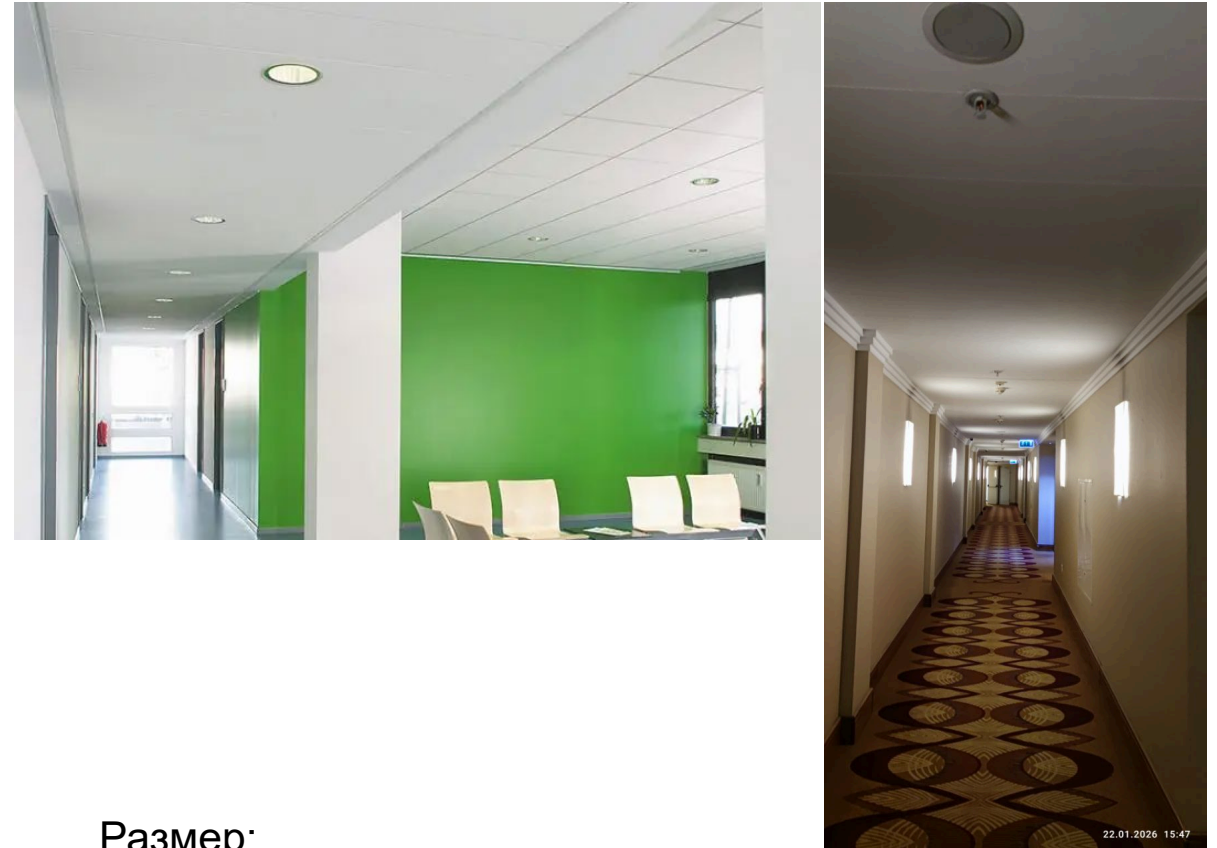

МИЛОФОН КОРИДОРНАЯ

Размер:
длина: 1200, 1500, 1800, 2000, 2500 мм
ширина: 300, 400, 600 мм
толщина: 30 мм