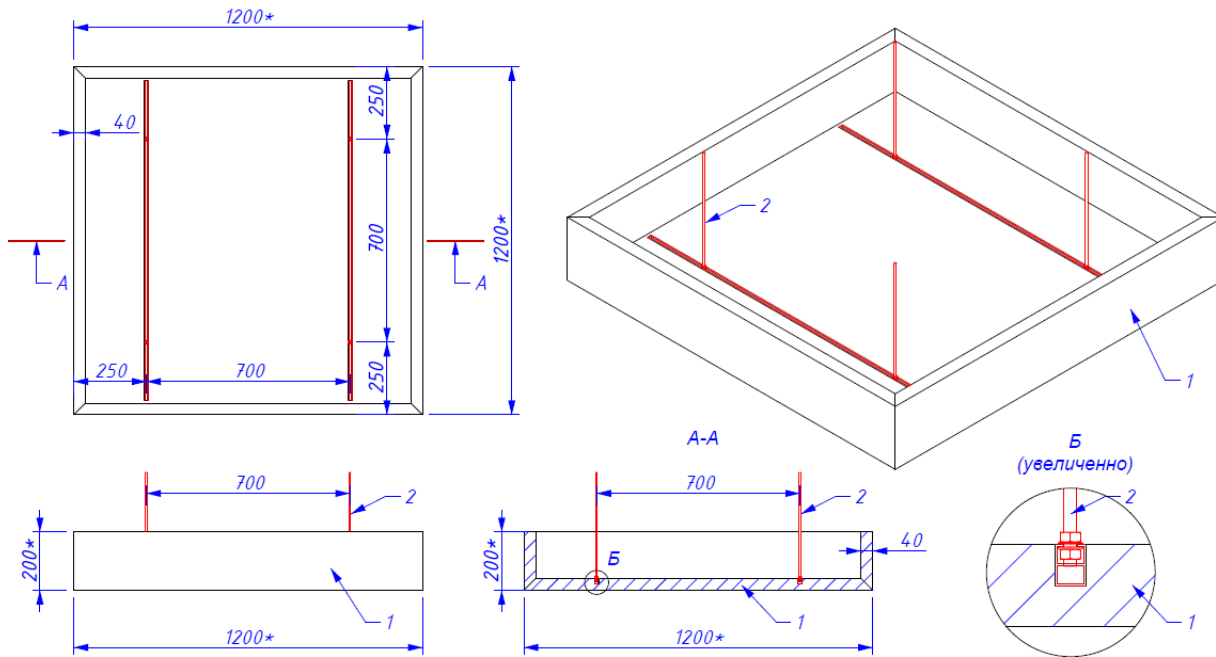

МИЛОФОН КОРИДОРНАЯ Hook-on

- Состав системы:
1. Панель усиленная 2500x400x30
 2. Z-профиль
 3. Перф. уголок
 4. Подвес-шпилька
 5. Пластина спринклера 225x225мм, Ø86

Размер:
 длина: 1200, 1500, 1800, 2000, 2500 мм
 ширина: 300, 400, 600 мм
 толщина: 30 мм

МИЛОФОН СОЛО

Размер:
длина: 600 - 2400 мм
ширина: 200 - 1200 мм
диаметр: 600 - 2400 мм
толщина: 40 мм

МИЛОФОН БАСС

40

Размер:
длина: 600 - 2400 мм
высота: 200 - 600 мм
толщина: 40 мм

МИЛОФОН КУБ

Размер:
 длина: 600 - 1200 мм
 ширина: 600 – 1200 мм
 высота: 150 - 300 мм
 толщина: 40 мм