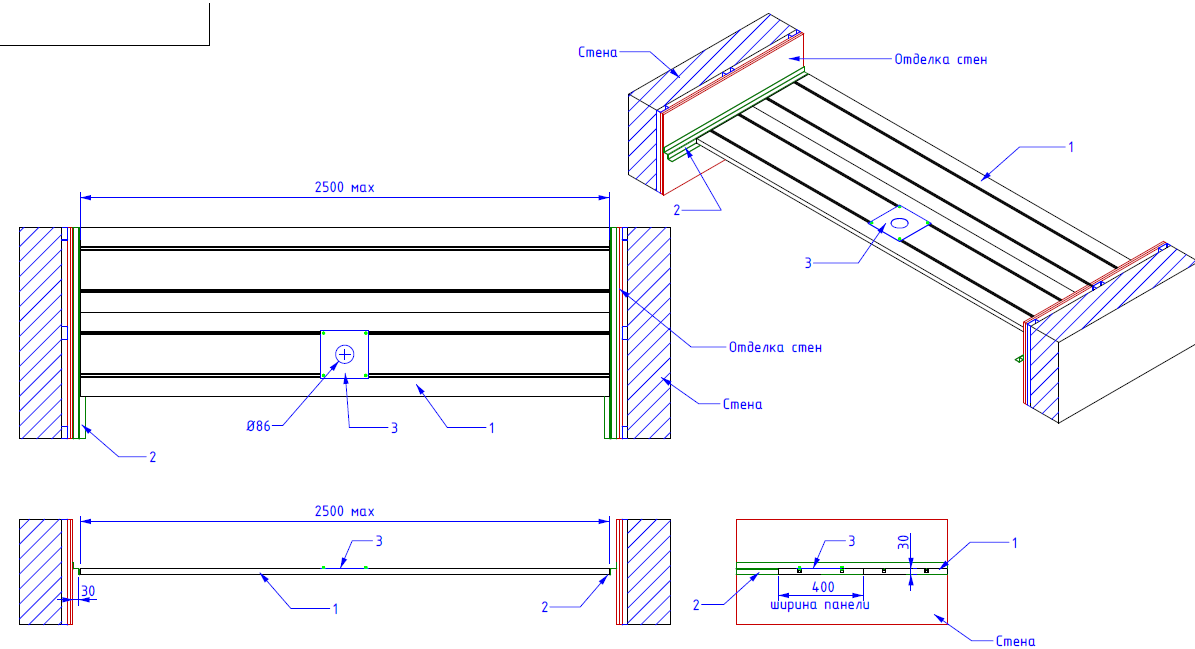

МИЛОФОН СИМФОНИЯ

кромки: A24/15, E24, E15

Милофон Симфония А20

Милофон Симфония Струна,
кромка E15

Размер:
длина: 600 / 1200 / 1500 / 1800 / 2000 мм
ширина: 300 / 400 / 600 мм
толщина: 20 мм

МИЛОФОН ТРАПЕЦИЯ

МИЛОФОН

Милофон Трапедия Премиум

Размер:
длина: 1200 мм
ширина: 400 / 200 мм
толщина: 20 мм

МИЛОФОН ПРЕМИУМ МИКС

Размер:
длина: 600 - 1200 мм
ширина: 600 - 1200 мм
толщина: 30 мм

МИЛОФОН КОРИДОРНАЯ

Размер:
длина: 1200, 1500, 1800, 2000, 2500 мм
ширина: 300, 400, 600 мм
толщина: 30 мм

МИЛОФОН КОРИДОРНАЯ Hook-on

- Состав системы:
1. Панель усиленная 2500x400x30
 2. Z-профиль
 3. Перф. уголок
 4. Подвес-шпилька
 5. Пластина спринклера 225x225мм, Ø86

Размер:
 длина: 1200, 1500, 1800, 2000, 2500 мм
 ширина: 300, 400, 600 мм
 толщина: 30 мм

МИЛОФОН СОЛО

Размер:
длина: 600 - 2400 мм
ширина: 200 - 1200 мм
диаметр: 600 - 2400 мм
толщина: 40 мм

МИЛОФОН БАСС

40

Размер:
длина: 600 - 2400 мм
высота: 200 - 600 мм
толщина: 40 мм

МИЛОФОН КУБ

Размер:
 длина: 600 - 1200 мм
 ширина: 600 – 1200 мм
 высота: 150 - 300 мм
 толщина: 40 мм